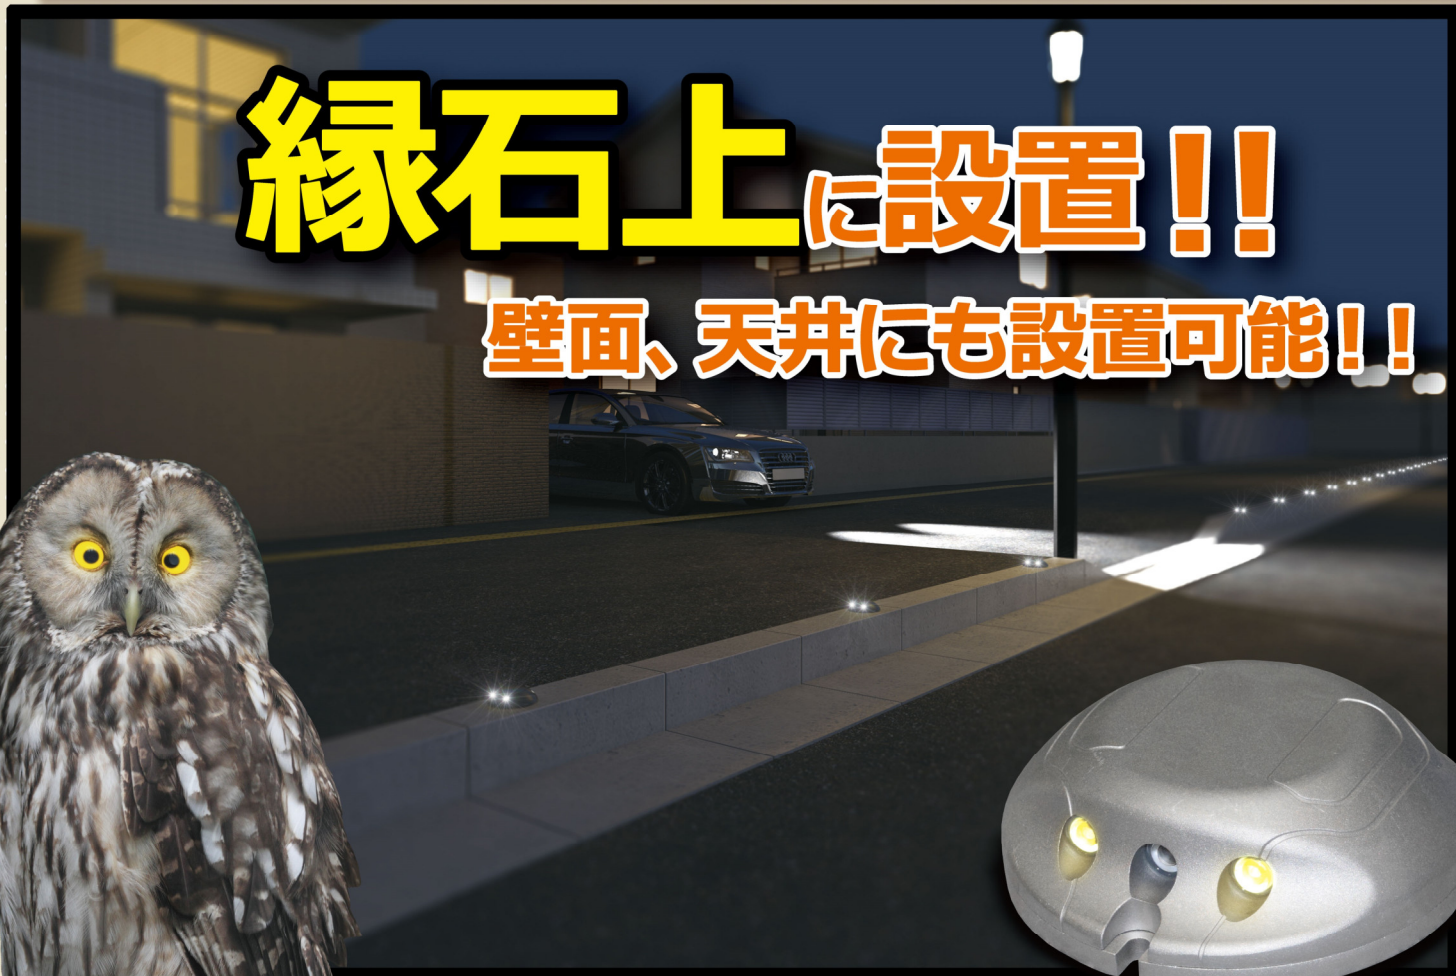

# トンネルに最適!!

ソーラーを使わず電池式!!

# 縁石上に設置!!

壁面、天井にも設置可能!!

暗所の  
見張り番

# Flash STUD

フラッシュスタッド(電池タイプ自発光式緑石紙)

電池で10年  
ソーラー使わずLED発光

## Point 1

- ・電池式なので、日照不足による不点灯なし
  - ・朝まで確実な動作を約束
  - ・トンネル、シェルター、アンダーパス等  
太陽光の当たらない暗い場所に最適
  - ・ソーラータイプに劣らぬ高強度発光
- ※電池交換はできません