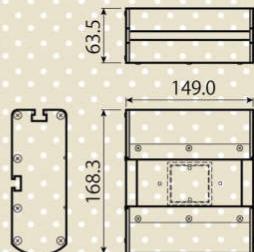

#### ■寸法

#### ● 1 灯タイプ

幅 149.0 mm  
奥行 168.3 mm  
厚さ 63.5 mm

#### ● 2 灯タイプ

幅 209.0 mm  
奥行 168.3 mm  
厚さ 63.5 mm

#### ● 3 灯タイプ

幅 329.0 mm  
奥行 168.3 mm  
厚さ 63.5 mm