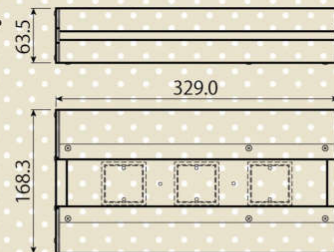

● 3 灯タイプ

幅 329.0 mm
奥行 168.3 mm
厚さ 63.5 mm

■特約店・代理店

■製造・販売 Flash TECH 株式会社厚生舎

〒962-0062 福島県須賀川市山寺町156番地
TEL:0248-76-4470 FAX:045-330-0157(netFAX)