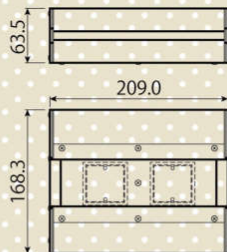

#### ■寸法

#### ● 1 灯タイプ

幅 149.0 mm  
奥行 168.3 mm  
厚さ 63.5 mm

#### ● 2 灯タイプ

幅 209.0 mm  
奥行 168.3 mm  
厚さ 63.5 mm

#### ● 3 灯タイプ

幅 329.0 mm  
奥行 168.3 mm  
厚さ 63.5 mm