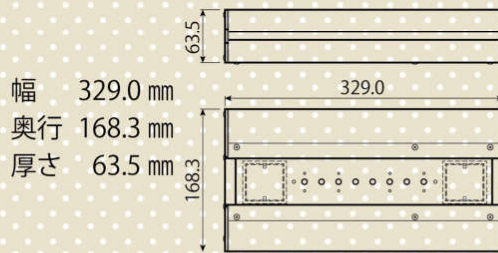

● 5年タイプ、15年タイプ(8Lは5年タイプ、12年タイプ)もあります。

※点滅時は擬似同期発光します

※特別受注にてボディーカラーも変更可能です

※塩害対策は特別受注にて対応いたします

● 4SQタイプ

● 4Lタイプ

● 8Lタイプ

■ 寸法