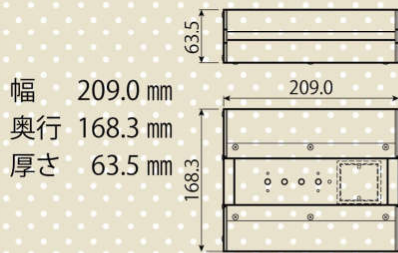

● 5年タイプ、15年タイプ(8Lは5年タイプ、12年タイプ)もあります。

※点滅時は擬似同期発光します

※特別受注にてボディーカラーも変更可能です

※塩害対策は特別受注にて対応いたします

● 4SQタイプ

● 4Lタイプ

● 8Lタイプ

■ 寸法