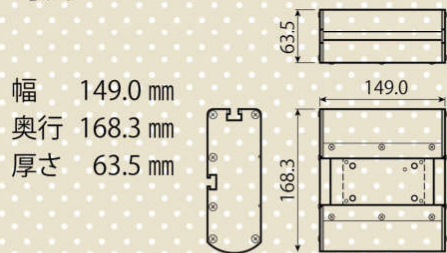

● 5年タイプ、15年タイプ(8Lは5年タイプ、12年タイプ)もあります。

※点滅時は擬似同期発光します

※特別受注にてボディーカラーも変更可能です

※塩害対策は特別受注にて対応いたします

● 4SQタイプ

● 4Lタイプ

● 8Lタイプ

■ 寸法