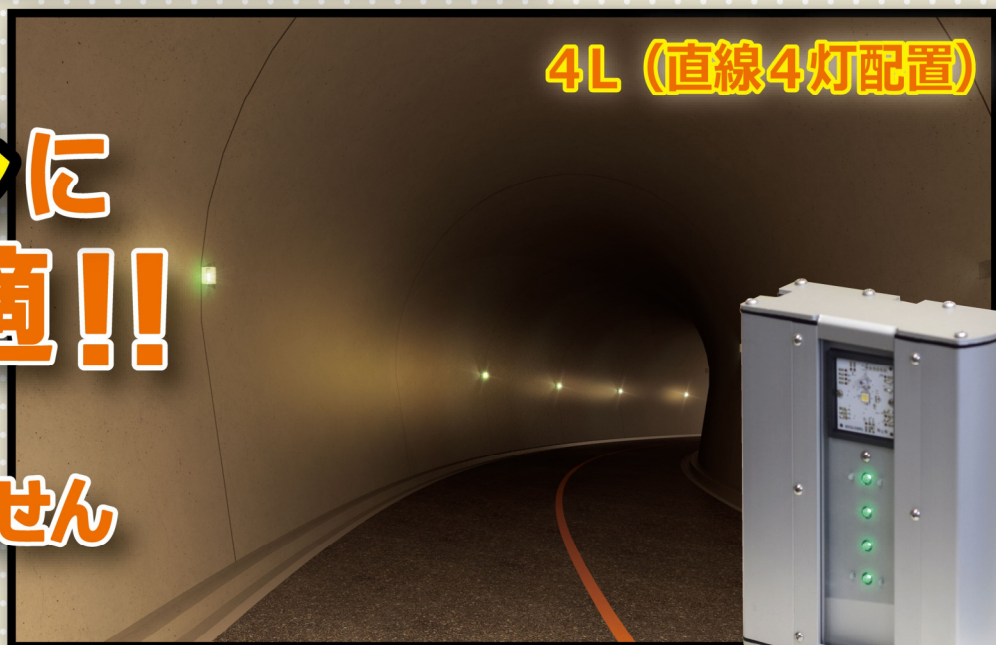

4SQ (スクエア4灯配置)

世界初!!
電池で10年!!

4L (直線4灯配置)

トンネルに
最適!!

電池式なので
太陽光はいりません

8L (直線8灯配置)

スノーポールに
最適!!

発光色は5色
緑色は濃霧や吹雪に最適

発光色は5色 (白・琥珀・赤・緑・青)

緑色は濃霧や吹雪などの環境化においても能力を発揮！ アンダーパスや橋梁下の高さ制限注意などにも最適！

● 超低自己放電率(年約1%)の電池使用により 高輝度発光で長期間動作する世界初の視線誘導標

- ソーラーを使わず電池式なので太陽光に頼らず、日照条件の悪い設置場所でも安定動作
日照不足で夜中に消えている(弱くなっている)携帯電話のように蓄電能力が落ちていくといった心配は要りません
- 電気を引くことが困難な場所にも設置可能
- 注意喚起したい場所に最適
- 低温環境でも安定動作
- 電池交換にも対応(特約店での交換作業)
- 2面に取付レーンを設置していますので取付けの自由度アップ

4SQタイプ(スクエア4灯配置)

トンネル、シェルター、アンダーパスの入り口、ガードレールの端部、中央分離帯の端部に最適

4Lタイプ(直線4灯配置)

外側線、トンネルの壁面に沿った配置で線形明示、ガードレールの端部、中央分離帯の端部に最適

8Lタイプ(直線8灯配置)

スノーポール様の使用に最適

タイプ	動作期間	点灯タイプ	点滅タイプ	重量 [kg]	価格
4SQ	10年	60Hz	3.5Hz	1.2	¥50,000
4L	10年	60Hz	10Hz	1.8	¥78,000
8L	10年	60Hz	10Hz	2.9	¥122,000