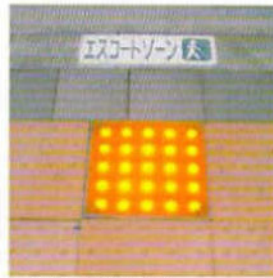

▲滋賀県JR守山駅西口