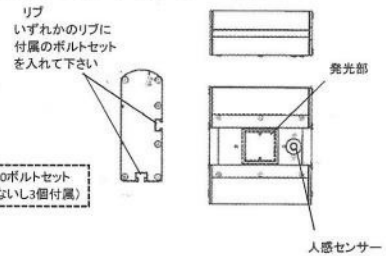

※社及び取付金具は付属しておりませんので別途ご用意ください。

警告

本製品を設置する際には、取り付ける箇所により別途部材が必要です。部材は風圧、積雪、地震などに十分に耐えられる強度を保つよう設置してください。

【Uバンドによる取付例参考図】

2. 製品

1. 製品本体の確認（1灯タイプの場合）

2. 製品の見分け方（横から見た図）

ピクトライト・・・両側面にLEDがついています。
ガレージライト・・・側面に何もついていません。