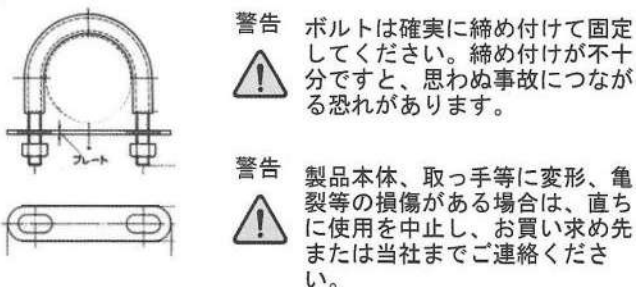

電池式簡易照明装置

FlashLIGHT

ランタン (FL-LAN)

取扱説明書

この度は当社製品をご採用いただきまして誠にありがとうございます。正しくご使用いただくために、本説明書を最後までよくお読みください。

注意 誤った取扱をすると、傷害または物的損害が発生する可能性があります。

警告 誤った取扱をすると、人が死亡または重症を負う可能性があります。

FlashTECH 株式会社厚生舎

2. 製品

1. 製品本体の確認

2. 付属部品の確認

本製品には付属の取っ手を取り付けてご使用ください。

1. 注意事項

1. 使用上の注意

本機は、簡易照明として開発された製品です。他の用途や目的には使用しないで下さい。

本機は、電池を利用した製品です。使用場所を選びませんので、日照不足に関係なく、停電時の建物や物置内、トンネル内等で使用できます。

注意 本製品は毎日使用するような用途には適しません。災害時のみに使用し、長期間保管の後の使用に適していません。

注意 本製品の使用後は、必ずスイッチを切って、湿度を避けて保管ください。

注意 本製品は使用する電池の特性上、設置、保存方向を指定しています。電池寿命に影響を及ぼすおそれがございますので、製品発光部側に設置されている内容に従い設置、保存してください。

矢印上向き設置厳禁シール

7. 安全上の注意

警告 本製品を改造したり、指定以外の部品を使用したりしないでください。改造や指定以外の部品を使用すると、製品機能の低下や使用部品の故障、破壊を引き起こし、ケガをすることがあります。

注意 製品が設置されている環境条件によっては製品の特長が発揮できない場合があります。塩害地帯、工業地帯、寒暖の激しい地区等では腐食による誤動作を起こすこともあります。

注意 本製品は定期的な点灯確認を必ず行ってください。

警告 製品の発光で周囲の人や建物などに光をあてるなどして脅かさないようにしてください。

警告 光を目に近づけすぎたり間近で見たりしないでください。

注意 室外、湿気の高い場所に製品を保管しないでください。