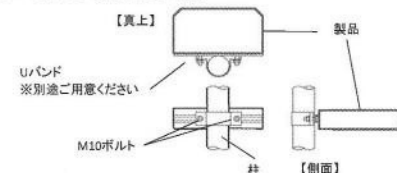

注意

製品機能の低下や故障の恐れがありますので、以下の場所への設置はお避け下さい。

- 1) 海水がかかる場所
- 2) 常時水没している場所
- 3) 照明灯が直接当たる場所

3. 施工時の注意

注意 本製品は使用する電池の特性上、設置方向を指定していません。電池寿命に影響を及ぼすおそれがありますので、製品発光部側に設置されている内容に従い設置してください。

矢印上向設置厳禁シール

2. 製品

4. 付属部品

取付には付属のM10ボルト・ワッシャー・ナットをご使用ください。なお、1灯タイプ・2灯タイプには2セット、3灯タイプには3セット付属されております。

警告

付属されているボルトはすべてを使用してください。付属数未満のボルトを使用したり、付属以外のボルトを使用しますと、落下の危険や、破損のおそれがありますので、絶対に使用しないで下さい。

5. 部材の用意

設置する箇所に合った、M10ボルトが取付できる部材をご用意ください。

※社及び取付金具は付属しておりませんので別途ご用意ください。

警告

本製品を設置する際には、取り付ける箇所により別途部材が必要です。部材は風圧、積雪、地震などに十分に耐えられる強度を保つよう設置してください。

【Uバンドによる取付例参考図】

2. 製品

1. 製品本体の確認（1灯タイプの場合）

2. 製品の見分け方（横から見た図）

ピクトライト・・・両側面にLEDがついています。
ガレージライト・・・側面に何もついていません。