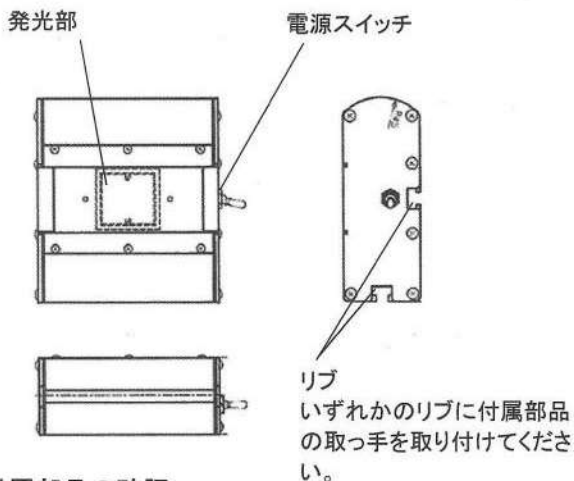

電池式簡易照明装置

FlashLIGHT

ランタン (FL-LAN)

取扱説明書

この度は当社製品をご採用いただきまして誠にありがとうございます。正しくご使用いただくために、本説明書を最後までよくお読みください。

注意 誤った取扱をすると、傷害または物的損害が発生する可能性があります。

警告 誤った取扱をすると、人が死亡または重症を負う可能性があります。

FlashTECH 株式会社厚生舎

2. 製品

1. 製品本体の確認

2. 付属部品の確認

本製品には付属の取っ手を取り付けてご使用ください。