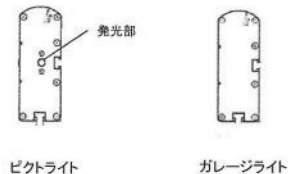

取付には付属のM10ボルト・ワッシャー・ナットをご使用ください。なお、1灯タイプ・2灯タイプには2セット、3灯タイプには3セット付属されております。

警告

付属されているボルトはすべてを使用してください。付属数未満のボルトを使用したり、付属以外のボルトを使用しますと、落下の危険や、破損のおそれがありますので、絶対に使用しないで下さい。

5. 部材の用意

設置する箇所に合った、M10ボルトが取付できる部材をご用意ください。

※社及び取付金具は付属しておりませんので別途ご用意ください。

警告

本製品を設置する際には、取り付ける箇所により別途部材が必要です。部材は風圧、積雪、地震などに十分に耐えられる強度を保つよう設置してください。

【Uバンドによる取付例参考図】

2. 製品

1. 製品本体の確認（1灯タイプの場合）

2. 製品の見分け方（横から見た図）

ピクトライト・・・両側面にLEDがついています。
ガレージライト・・・側面に何もついていません。