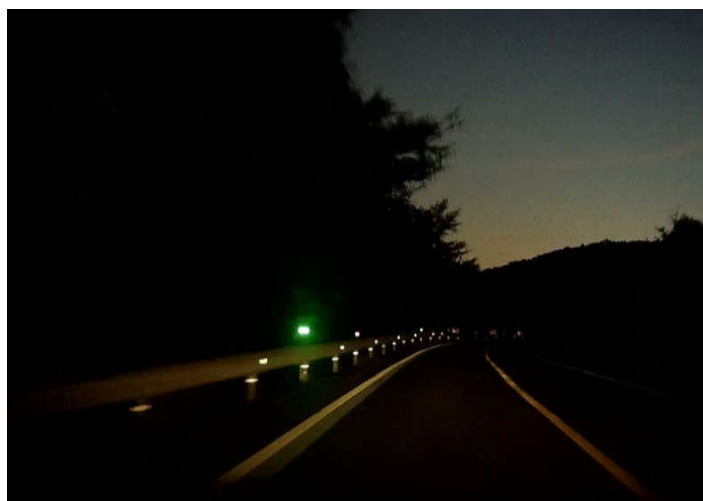

ソーラー不要で10年以上発光するマーカーサイン 4SQタイプ

愛媛県八幡浜の霧が多い場所に LED緑4SQタイプを設置

Flash News

Vol.31

愛媛県佐多岬メロディライン

フラッシュライトマーカーサイン 4SQタイプ LED緑色

霧・吹雪には緑色が見やすいといわれています。

色は白・琥珀・赤・緑・青の5色に対応。