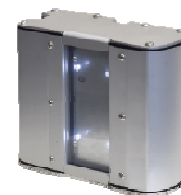

ソーラー不要で10年以上発光するマーカーサイン 4SQタイプ

愛媛県八幡浜の霧が多い場所に LED緑4SQタイプを設置

Flash News

Vol.31

愛媛県佐多岬メロディライン

フラッシュライトマーカーサイン 4SQタイプ LED緑色

霧・吹雪には緑色が見やすいといわれています。

色は白・琥珀・赤・緑・青の5色に対応。