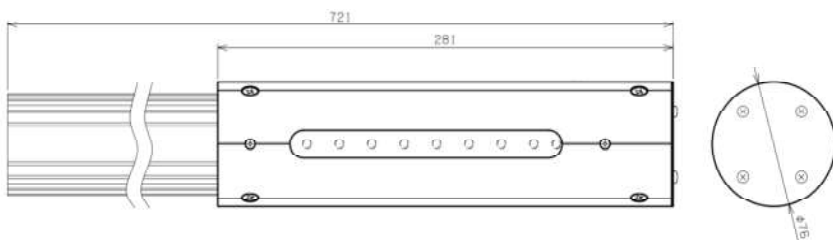

## 一次電池式スノーポール（予告）

【外観】

【見え方】

<夜間>

<昼間>

自発光スノーポール

一般的なスノーポール

【寸法】